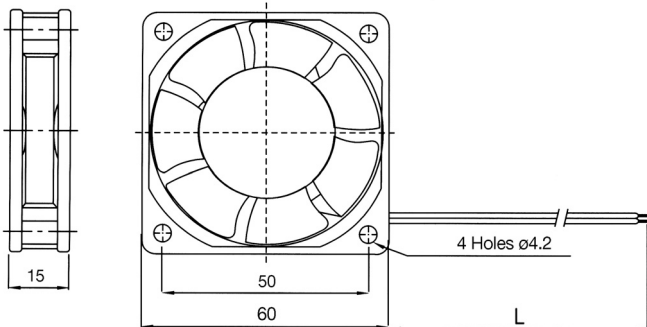

BRUSHLESS DC FAN
60x60x15 mm

Model	Part No. Terminal Leadwire	Bearing System	Rated Voltage	Current	Input Power	Air Flow	Static Pressure	Speed	Noise Level	Weight
			V	A	W	CFM	mm-H ₂ O	rpm	dB-A	g
SJ6015HD1	6015HD1S(B)PL	Sleeve/Ball	12	0.17	2.04	15.74	5.41	4500	29.0	45
SJ6015MD1	6015MD1S(B)PL	Sleeve/Ball	12	0.15	1.80	13.28	4.12	4000	27.0	45
SJ6015LD1	6015LD1S(B)PL	Sleeve/Ball	12	0.12	1.44	11.63	3.26	3500	25.0	45
SJ6015HD2	6015HD2S(B)PL	Sleeve/Ball	24	0.13	3.12	15.74	5.41	4500	29.0	45
SJ6015MD2	6015MD2S(B)PL	Sleeve/Ball	24	0.11	2.64	13.28	4.12	4000	27.0	45
SJ6015LD2	6015LD2S(B)PL	Sleeve/Ball	24	0.09	2.16	11.63	3.26	3500	25.0	45

Dimensions (mm)

Performance Curve